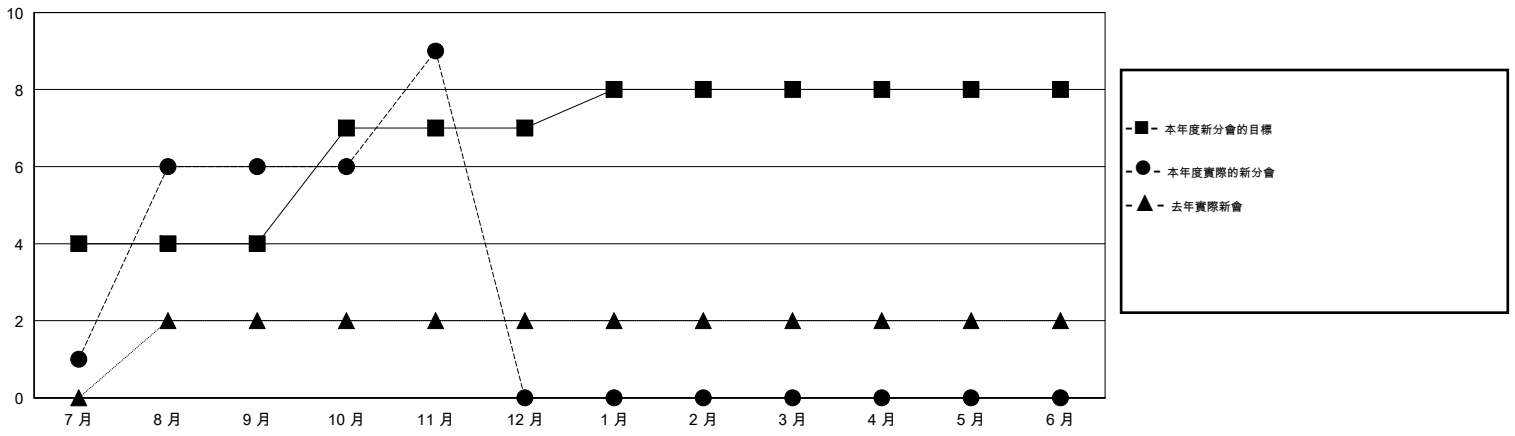

MONTHLY MEMBERSHIP PROGRESS REPORT

District 300A2

Results as of: 11/30/2016

GMT: PEI-JEN CHEN

地點 REP OF CHINA

GMT憲章區 5

分會				
成果 2016-2017				
季	新分會目標	新會	會員流失的分會	淨增/減
7月/8月/9月	4	6	0	6
10月/11月/12月	3	3	0	3
1月/2月/3月	1	0	0	0
4月/5月/6月	0	0	0	0

位會員@每位須繳				
成果 2016-2017				
季	新會員目標	增加的授證/新會員	退會人數	淨增/減
7月/8月/9月	362	634	690	-56
10月/11月/12月	138	147	9	138
1月/2月/3月	66	0	0	0
4月/5月/6月	0	0	0	0

目標與實際新會累積