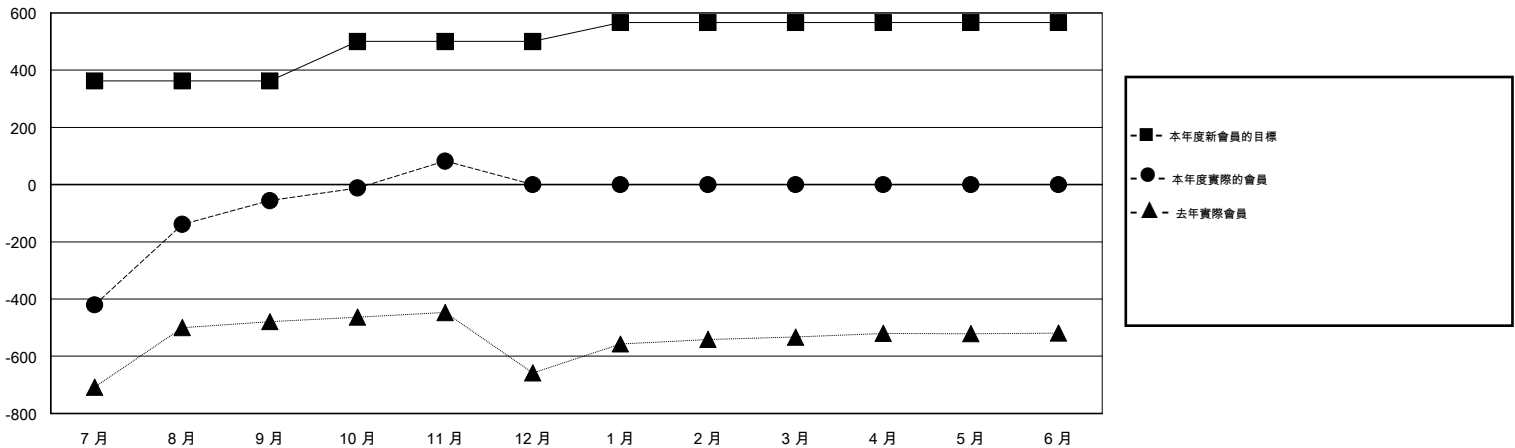

目標和實際會員累積

已取消的分會: 0	89 CLUBS OF 115 增添1位或以上的新會員	性別分佈
放棄的會員		男 2,424 (61.18%)
過世 7		女 1,538 (38.82%)
分會已取消 0	點擊這裡取得健康評估資料	家庭單位會員 552
其他 692		戶長 251
總計 699		非戶長 301